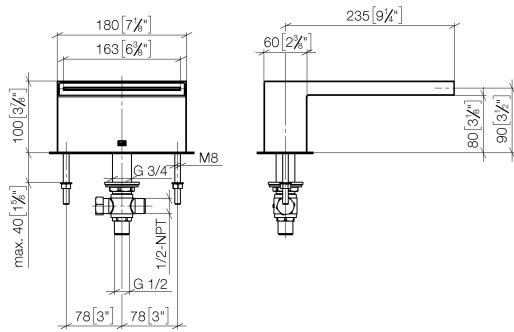

**MEM Bec cascade baignoire sans inverseur pour montage sur gorge - Dark
Chrome**

MEM

13 630 740

- saillie 235 mm
- jet cascade
- hauteur de robinetterie 100 mm
- hauteur jusqu'au mousseur 80 mm
- diamètre de percement 32 mm
- raccord 1/2"
- débit d'eau maxi. 26,5 l/min avec une pression d'écoulement de 3 bars

MEM Bec cascade baignoire sans inverseur pour montage sur gorge - Dark Chrome

MEM

13 630 740
mm [inches]

Diagramme de débit

Diagramme de portée du jet

**MEM Bec cascade baignoire sans inverseur pour montage sur gorge - Dark
Chrome**