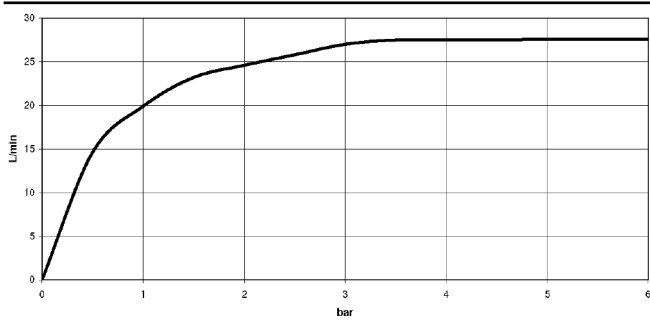

**MEM Bec cascade baignoire sans inverseur pour montage sur gorge - Dark
Chrome**

MEM

13 630 740

- saillie 235 mm
- jet cascade
- hauteur de robinetterie 100 mm
- hauteur jusqu'au mousseur 80 mm
- diamètre de percement 32 mm
- raccord 1/2"
- débit d'eau maxi. 26,5 l/min avec une pression d'écoulement de 3 bars

MEM Bec cascade baignoire sans inverseur pour montage sur gorge - Dark Chrome

MEM

13 630 740
mm [inches]

Diagramme de débit

Diagramme de portée du jet

**MEM Bec cascade baignoire sans inverseur pour montage sur gorge - Dark
Chrome**