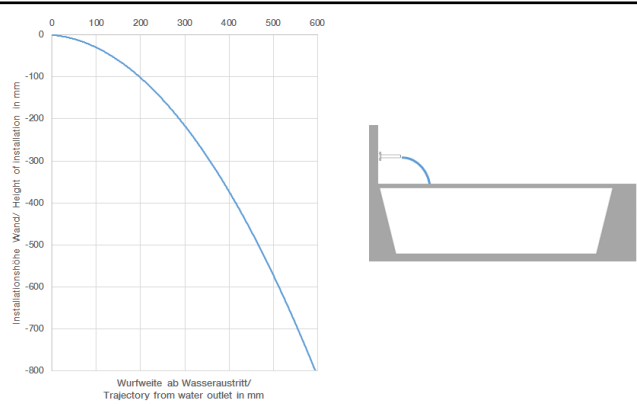

**MEM Bec cascade baignoire sans inverseur pour montage sur gorge - Dark
Chrome**

MEM

13 630 740

- saillie 235 mm
- jet cascade
- hauteur de robinetterie 100 mm
- hauteur jusqu'au mousseur 80 mm
- diamètre de percement 32 mm
- raccord 1/2"
- débit d'eau maxi. 26,5 l/min avec une pression d'écoulement de 3 bars

MEM Bec cascade baignoire sans inverseur pour montage sur gorge - Dark Chrome

MEM

13 630 740
mm [inches]

Diagramme de débit

Diagramme de portée du jet

**MEM Bec cascade baignoire sans inverseur pour montage sur gorge - Dark
Chrome**